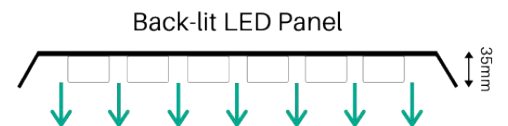

SPECIFICATIONS

POWER FACTOR	>0.9
CRI	>80
BEAM ANGLE	120°
IP RATING	20
LIFETIME (L70)	>60,000hrs
WARRANTY	5 Years

*model available in 4000K & 6000K

MODEL NUMBER	CCT	DIMENSIONS	UGR	SENSOR	WATT	LCP	LUMENS	EFFICACY
EP-VG-4K19-123-25	4000K	1195x295mm	<19	No	25	24.87	3052	123lm/W
EP-VG-66-17	5000K	595x595mm	<22	No	17	16.93	2141	126lm/W
EP-VGG3-123-25	5000K	1195x295mm	<22	No	25	24.15	3033	126lm/W
EP-VG-123-17	5000K	1195x295mm	<22	No	17	16.67	2153	129lm/W
WITH SENSOR								
EP-VGG2-S66-15	5000K	595x595mm	<22	Yes	15	14.67	2185	149lm/W
EP-VGG2-S123-15	5000K	1195x295mm	<22	Yes	15	14.57	2160	148lm/W
EP-VGG2-S123-15	5700K	1195x295mm	<22	Yes	15	14.57	2160	148lm/W
EP-VGG2-S123-25	5000K	1195x295mm	<22	Yes	25	24.45	3325	136lm/W
TRI-COLOUR								
EP-VG-T63-10	4/5/6000K	600x300mm	<22	No	10	9.89	1247	126lm/W
EP-VG-T66-25	4/5/6000K	600x600mm	<22	No	25	23.92	3361	141lm/W
EP-VG-T123-25	4/5/6000K	1200x300mm	<22	No	25	24.92	3510	141lm/W
EP-VG-T123-35	4/5/6000K	1200x300mm	<22	No	35	34.92	4812	138lm/W
EP-VG-T126-35	4/5/6000K	1200x600mm	<22	No	35	35.55	4890	146lm/W