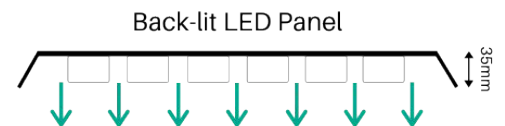

## SPECIFICATIONS

POWER FACTOR	>0.9
CRI	>80
BEAM ANGLE	120°
IP RATING	20
LIFETIME (L70)	>60,000hrs
WARRANTY	5 Years

\*model available in 4000K & 6000K

MODEL NUMBER	CCT	DIMENSIONS	UGR	SENSOR	WATT	LCP	LUMENS	EFFICACY
EP-VG-4K19-123-25	4000K	1195x295mm	<19	No	25	24.87	3052	123lm/W
EP-VG-66-17	5000K	595x595mm	<22	No	17	16.93	2141	126lm/W
EP-VGG3-123-25	5000K	1195x295mm	<22	No	25	24.15	3033	126lm/W
<b>WITH SENSOR</b>								
EP-VGG2-S66-15	5000K	595x595mm	<22	Yes	15	14.67	2185	149lm/W
EP-VGG2-S123-15	5000K	1195x295mm	<22	Yes	15	14.57	2160	148lm/W
EP-VGG2-S123-15	5700K	1195x295mm	<22	Yes	15	14.57	2160	148lm/W
EP-VGG2-S123-25	5000K	1195x295mm	<22	Yes	25	24.45	3325	136lm/W
<b>TRI-COLOUR</b>								
EP-VG-T63-10	4/5/6000K	600x300mm	<22	No	10	9.89	1247	126lm/W
EP-VG-T66-25	4/5/6000K	600x600mm	<22	No	25	23.92	3361	141lm/W
EP-VG-T123-25	4/5/6000K	1200x300mm	<22	No	25	24.92	3510	141lm/W
EP-VG-T123-35	4/5/6000K	1200x300mm	<22	No	35	34.92	4812	138lm/W
EP-VG-T126-35	4/5/6000K	1200x600mm	<22	No	35	35.55	4890	146lm/W